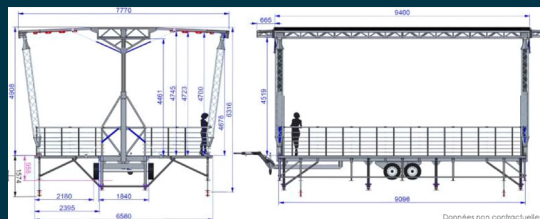

L'ArtScène – La plus grande des petites scènes

Mobile, performante, professionnelle, l'EUROPODIUM ALPHACAR XXL 515 est bien plus qu'une scène, c'est une véritable solution scénique pour vos événements. Basée au coeur du pays de Caux en Normandie, L'ArtScène est une jeune entreprise portée par une solide expérience :

- 22 ans dans le spectacle vivant professionnel
- 18 ans dans le montage de scènes mobiles

Notre mission : mettre à votre service une scène mobile hautement fonctionnelle, rapide à installer et conforme aux normes les plus exigeantes.

Caractéristiques techniques :

- Surface scénique : 63 m² (9,10 × 6,90 m)
- Hauteur de scène réglable : 1,30 m à 1,70 m
- Hauteur libre sous accroches : 4,90 m
- Capacité de charge toiture : 1 600 kg répartis
- Ailes de son : 300 kg de chaque côté
- Résistance au vent bâchée : jusqu'à 54 km/h
- Montage en 2h à 2 techniciens avec une prise 16A 230V.

Options disponibles :

- Pont(s) aluminium triangulaire de 9m sur palans manuels pour vos lumières.
- 2 Palans manuels 500kg pour accrocher votre son.
- Tente régie.
- Passages de câbles.
- Distribution électrique de site.
- Eclairage de site.
- Extension de scène pour régie retour

RENSEIGNEMENTS ET DEVIS GRATUIT

L'Art Scène

François Delahaye

06 84 13 18 55

lartscene76@gmail.com